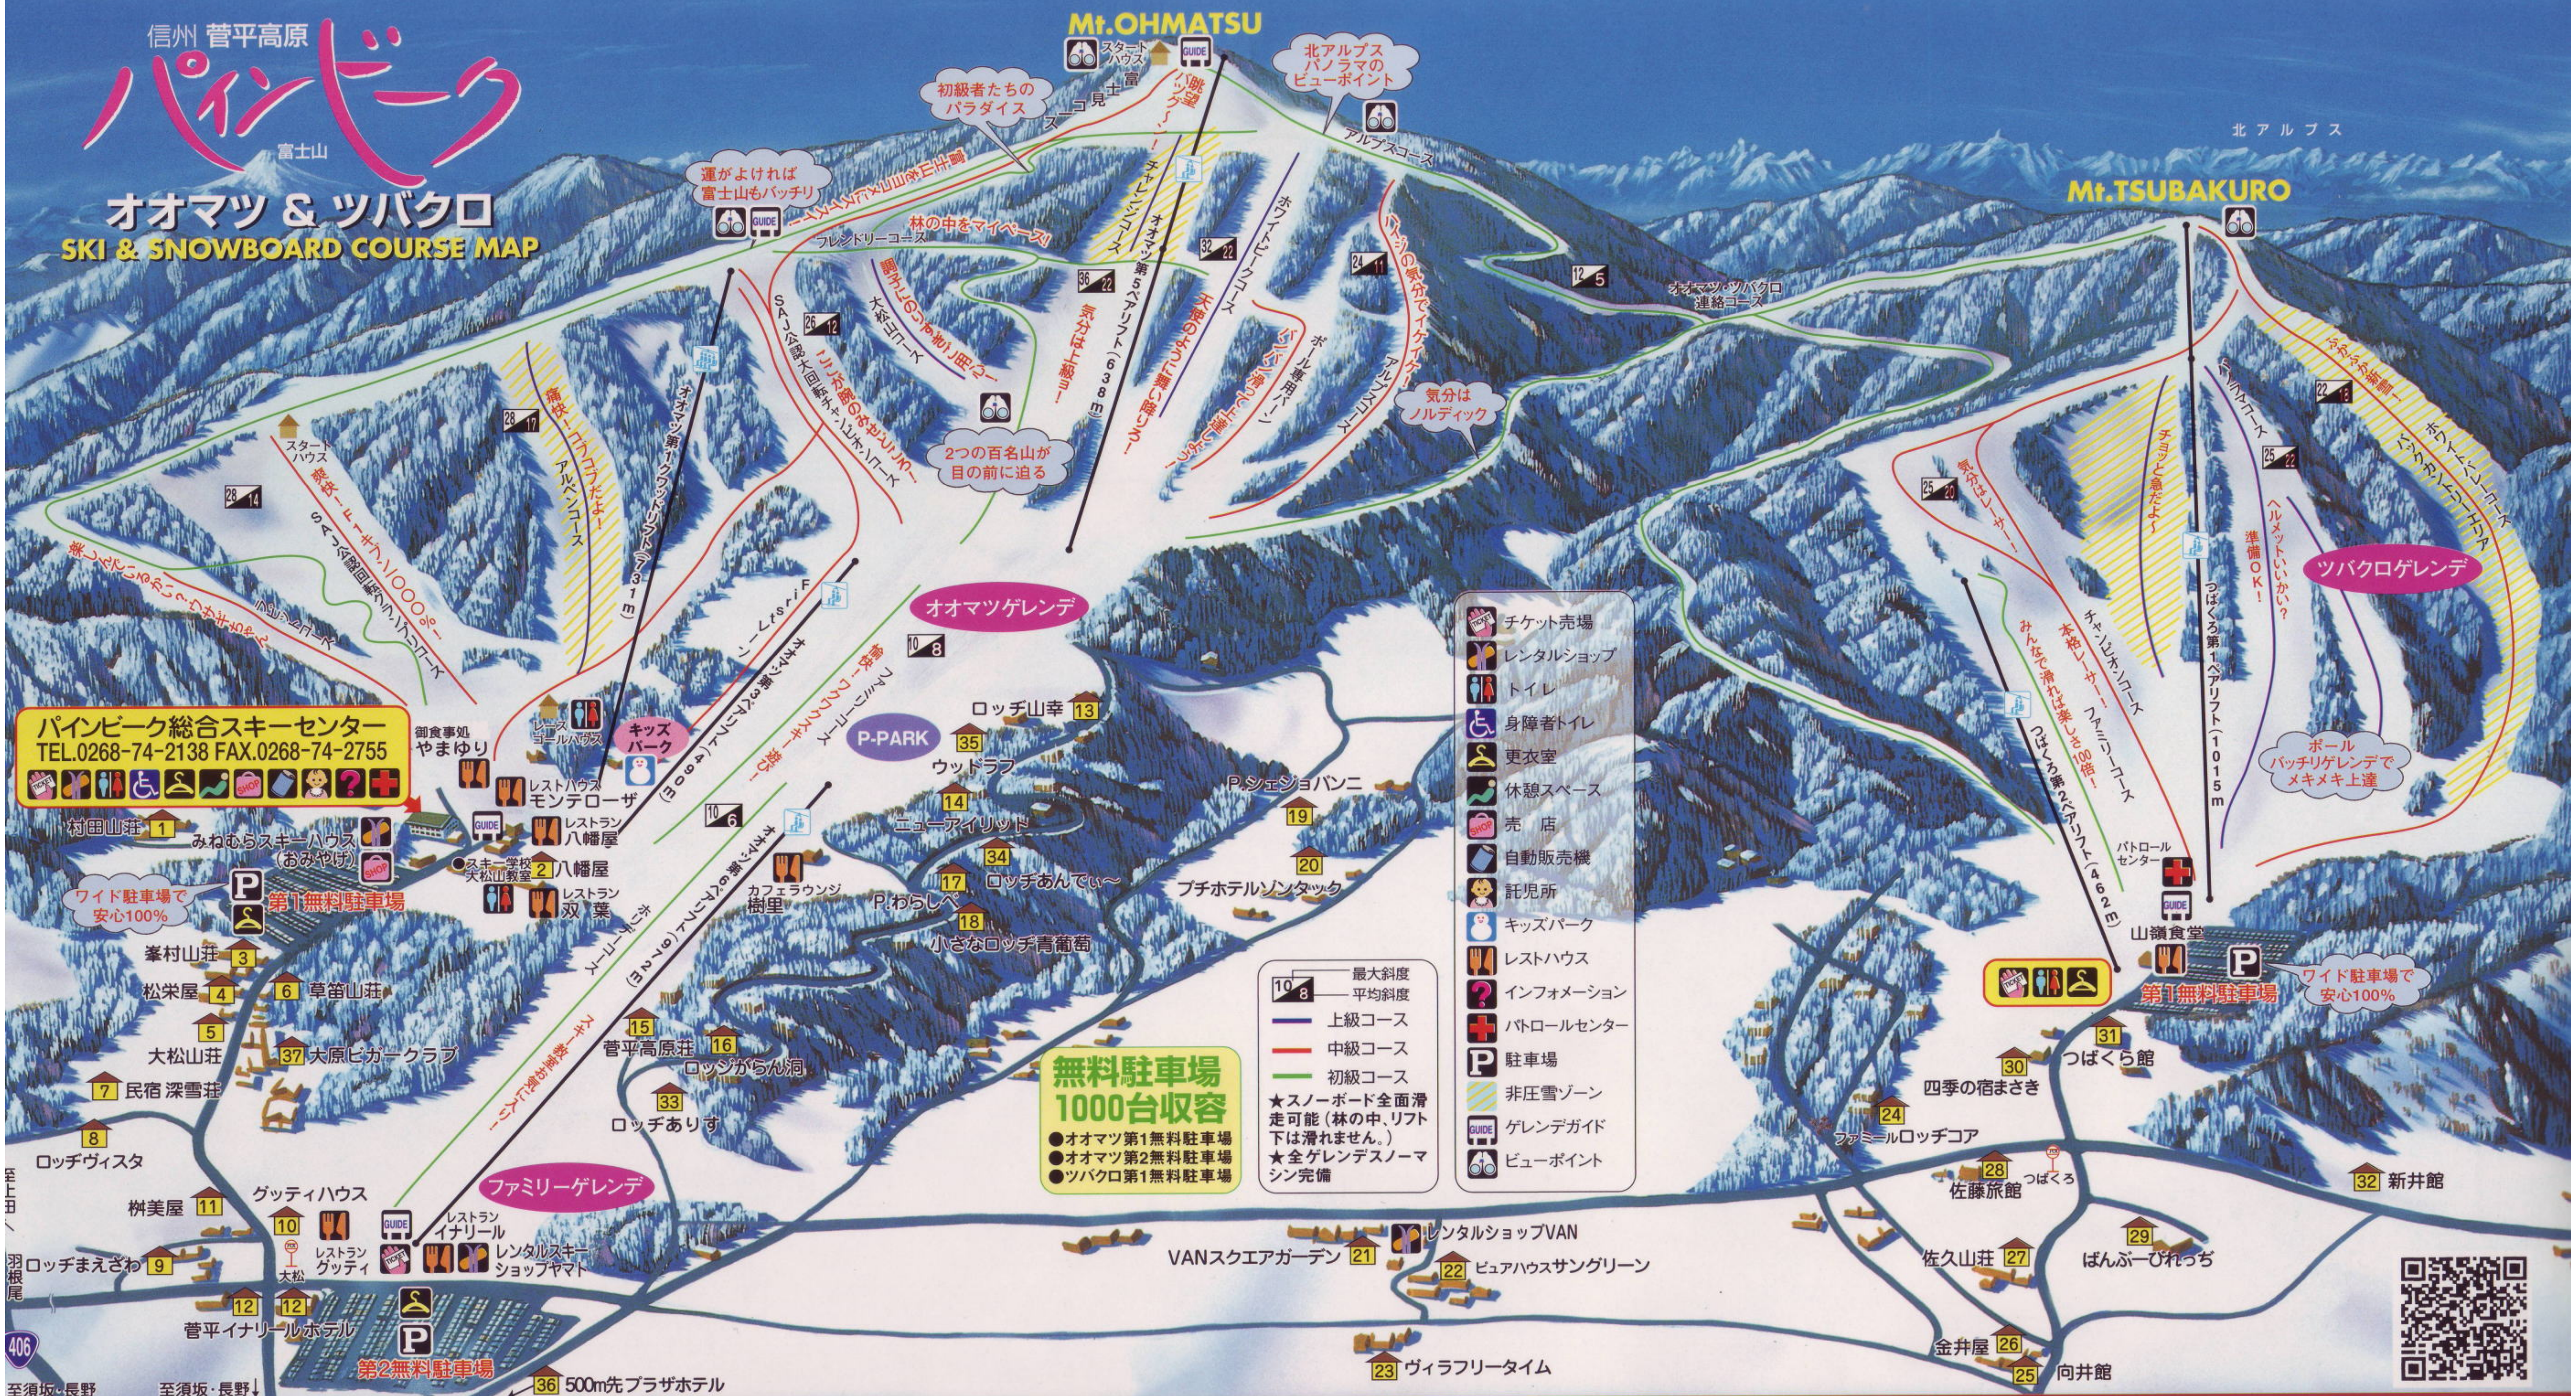

信州 菅平高原

富士山

オオマツ & ツバクロ

SKI & SNOWBOARD COURSE MAP

パインビーク総合スキーセンター
TEL.0268-74-2138 FAX.0268-74-2755

無料駐車場 1000台収容
●オオマツ第1無料駐車場
●オオマツ第2無料駐車場
●ツバクロ第1無料駐車場

- チケット売場
- レンタルショップ
- トイレ
- 身障者トイレ
- 更衣室
- 休憩スペース
- 売店
- 自動販売機
- 託児所
- キッズパーク
- レストハウス
- インフォメーション
- パトロールセンター
- 駐車場
- 非圧雪ゾーン
- ゲレンデガイド
- ビューポイント

0268-74-0000 **泊まる・食べる・遊ぶ。パインビークの冬のイチオシ!**

菅平高原パインビークスキー場(パインビーク総合スキーセンター) TEL.0268-74-2138 FAX.0268-74-2755
http://www.pinebeak.co.jp 菅平大松山開発株式会社 〒386-2204 長野県上田市菅平高原

宿泊施設		TEL		FAX		TEL		FAX		TEL		FAX		レストラン		レンタルスキー											
1	村田山荘	2167	2168	9	ロッジまえざわ	2059	2281	17	P.わらしべ	3347	3347	25	向井館	2606	3713	33	ロッジありす	2589	3192	1	御食事処やまゆり	2341	2341	1	スキーセンター内	2138	2755
2	八幡屋	2215	3715	10	グッティハウス	2220	3380	18	小さなロッジ青葡萄	2686	2686	26	金井屋	2070	3659	34	ロッジあんでい~	0031	0069	2	レストハウスモンテローザ	3382	3718	2	みねむらスキーハウス	2453	3663
3	峯村山荘	2667	3383	11	栴美屋	2155	0040	19	P.シェジョバンニ	3138	3202	27	佐久山荘	2072	1026	35	ウッドラフ	3194	2124	3	レストラン八幡屋	2215	3715	3	レンタルスキーショップヤマト	2058	
4	松栄屋	2171	3068	12	菅平イナリアルホテル	3711	3427	20	プチホテルソナック	1111	1119	28	佐藤旅館	3737	3727	36	プラザホテル	2345	2346	4	カフェラウンジ樹里	2717		4	レンタルショップVAN	2173	2828
5	大松山荘	2644	3663	13	ロッジ山幸	2759	2794	21	VANスクエアガーデン	2173	2828	29	ばんぶーびれっち	2600	3888	37	大原ビガークラブ	3377	3376	5	レストラン双葉	2631		4	レンタルショップVAN	2173	2828
6	草笛山荘	2683	1286	14	ニューアイリット	3120	3890	22	ヒュアハウスサングリーン	2672	3036	30	四季の宿まさき	2673	3818					6	レストランイナリアル	3477					
7	民宿深雪荘	2169	2401	15	菅平高原荘	2569	2738	23	ヴィラフリータイム	2666	3639	31	つばくら館	2073	3866					7	山嶺食堂	2421	2731				
8	ロッジヴィスタ	2601	2611	16	ロッジがらん洞	3362	3571	24	ファミリーロッジコア	2371	2688	32	新井館	2236	3656					8	レストラングッティ	2220	3380				